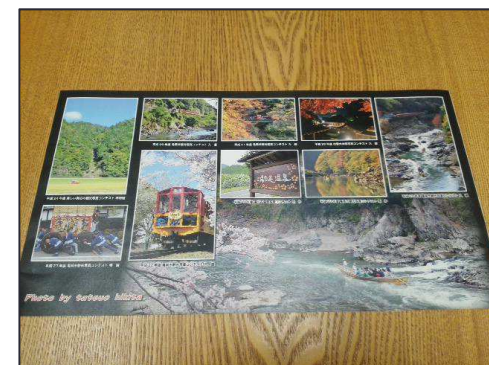

－ 京都・亀岡ひとまち百景 －

展示名：第18回 亀岡ひとまち百景原画・イラスト展

期 間：2017年4月15日(土)～16日(日)

場 所：ガリレオ かめおか 2F 大広間 湯の花
(京都府亀岡市余部町宝久保1-1)

京都・亀岡ひとまち百景

京都・亀岡ひとまち百景