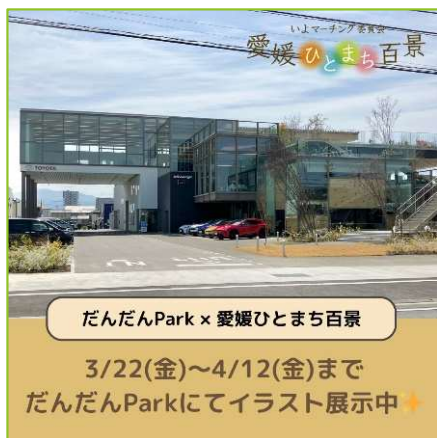

－ いよマーチング委員会－

愛媛ひとまち百景イラスト展示

展示期間：2024年3月22日(金)～4月12日(金)

展示場所：だんだんPark(松山市空港通り2-6-33)

開館時間：9：30～18：00)